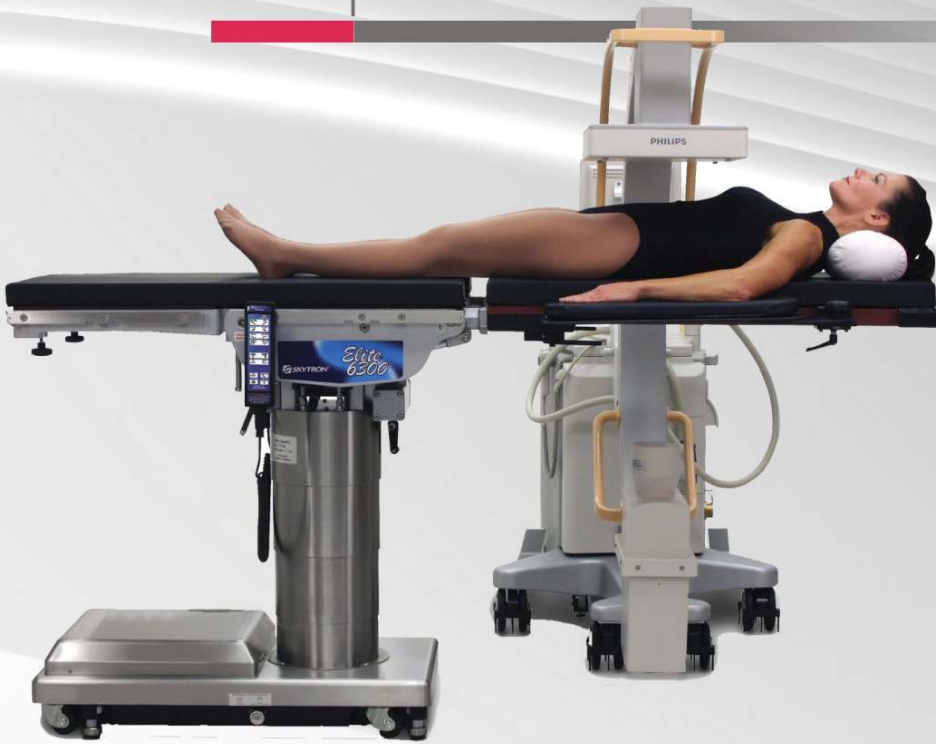

# rotacyjny stół operacyjny

## obracany blat

Elite 6300 z możliwością obrotu o 210° zapewnia niespotykaną elastyczność pracy personelu dla wszystkich ogólnych, jak i specjalistycznych zabiegów, zapewniając większy zasięg obrazowania i ułożenia pacjenta.

## nośność

Dzięki nośności 450 kg oraz możliwości pełnego obrazowania ciała i ulepszonemu dostępowi do ramienia C, Elite 6300 ułatwia organizację pracy, wydajność i bezpieczeństwo pacjenta w trakcie wykonywania ogólnych i specjalistycznych zabiegów, jednocześnie optymalizując czas potrzebny do przygotowania sali operacyjnej.

## demontowalny segment nożny

Zdejmowana część nożna optymalizuje elastyczność obrazowania, włącznie z 100-centymetrowym przedłużeniem wykonanym w całości z włókna węglowego.