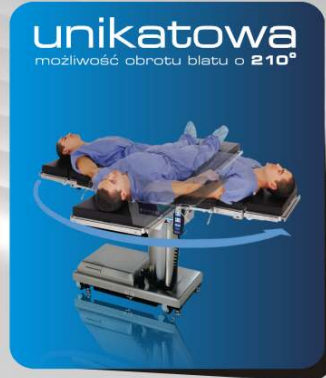

# Elite 6302

## obracany blat

Elite 6300 z możliwością obrotu o 210° zapewnia niespotykaną elastyczność pracy personelu dla wszystkich ogólnych, jak i specjalistycznych zabiegów, zapewniając większy zasięg obrazowania i ułożenia pacjenta.

## nośność

Dzięki nośności 450 kg oraz możliwości pełnego obrazowania ciała i ulepszonemu dostępowi do ramienia C, Elite 6300 ułatwia organizację pracy, wydajność i bezpieczeństwo pacjenta w trakcie wykonywania ogólnych i specjalistycznych zabiegów, jednocześnie optymalizując czas potrzebny do przygotowania sali operacyjnej.