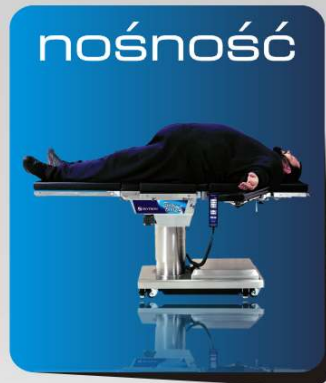

# Elite 6302

# rotacyjny stół operacyjny

## obracany blat

Elite 6300 z możliwością obrotu o 210° zapewnia niespotykaną elastyczność pracy personelu dla wszystkich ogólnych, jak i specjalistycznych zabiegów, zapewniając większy zasięg obrazowania i ułożenia pacjenta.

## nośność

Dzięki nośności 450 kg oraz możliwości pełnego obrazowania ciała i ulepszonemu dostępowi do ramienia C, Elite 6300 ułatwia organizację pracy, wydajność i bezpieczeństwo pacjenta w trakcie wykonywania ogólnych i specjalistycznych zabiegów, jednocześnie optymalizując czas potrzebny do przygotowania sali operacyjnej.